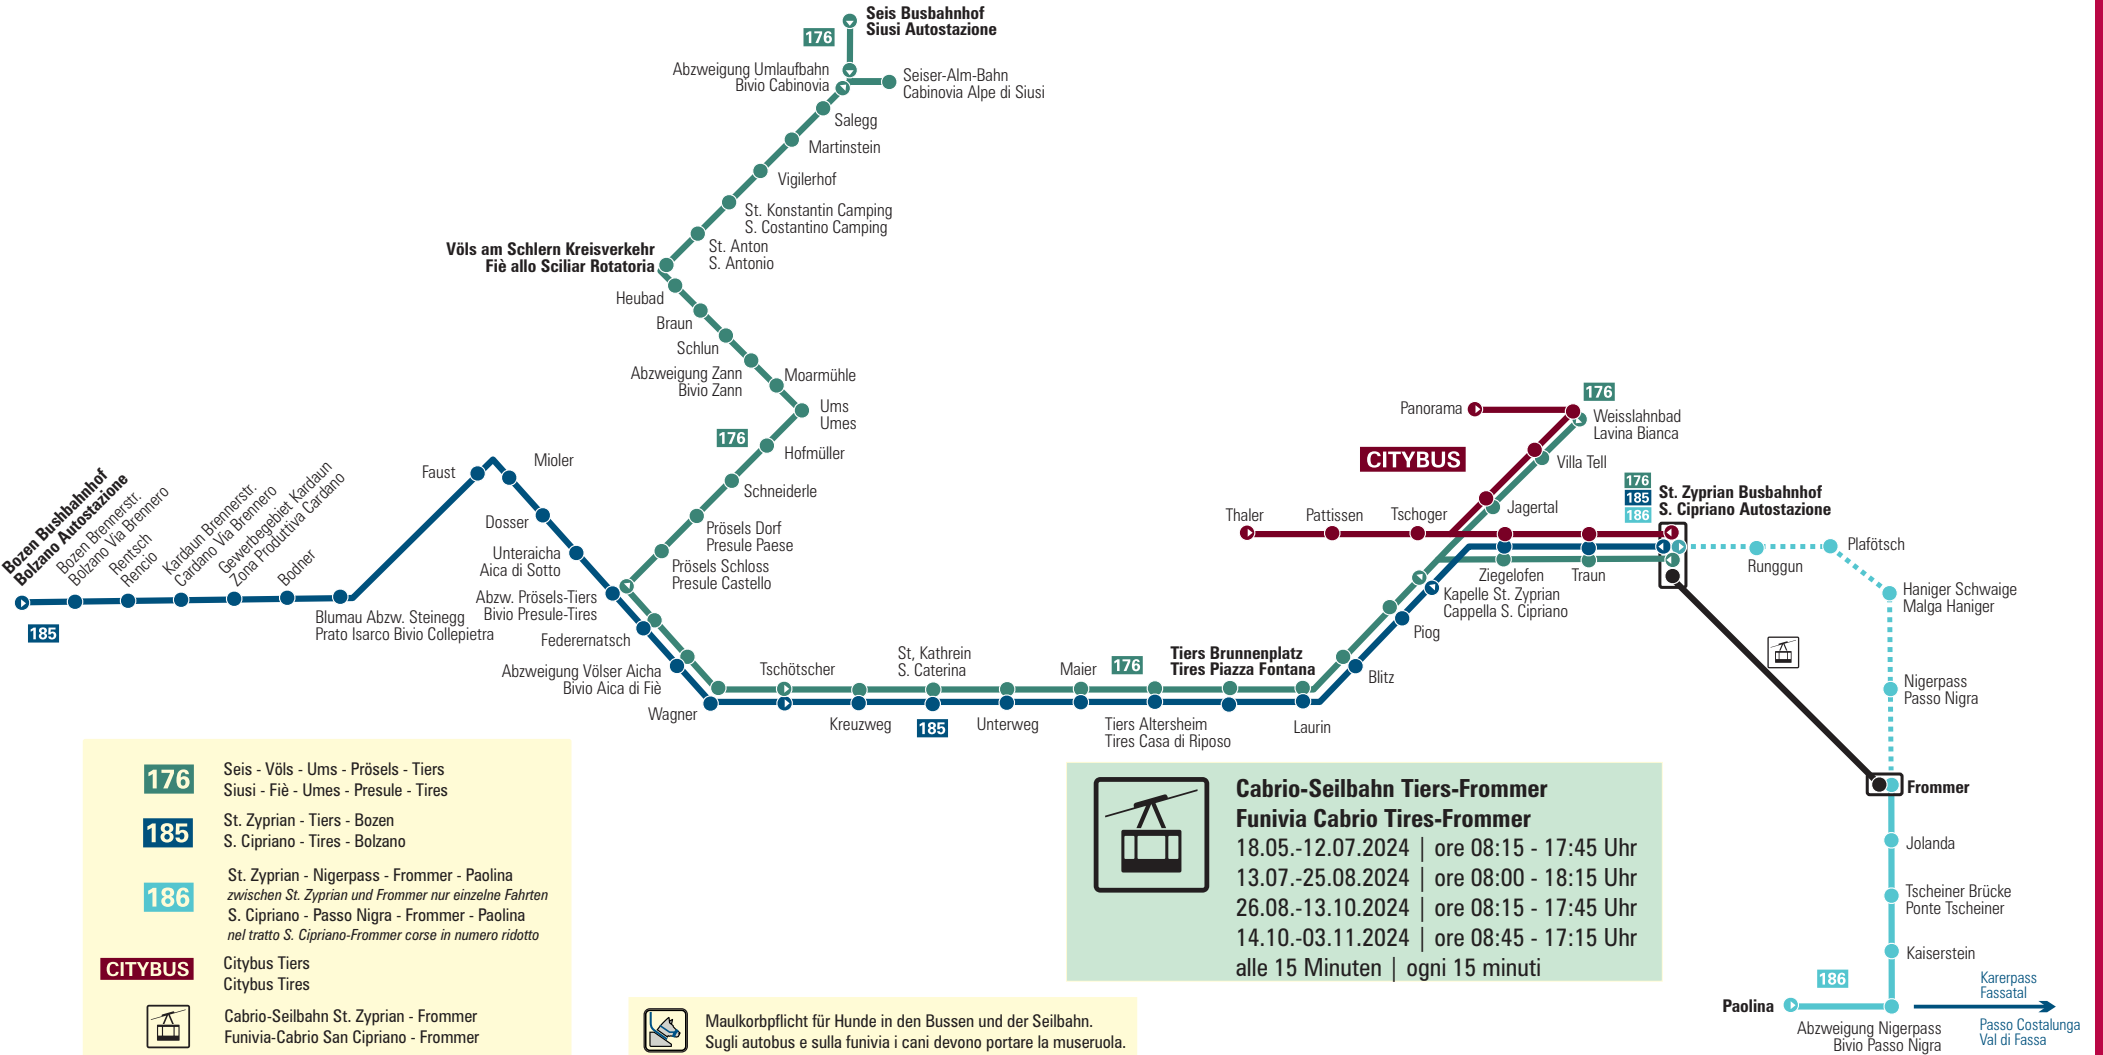

Fahrplan Tiers Orario Tires

die BERGLER

- 176** Seis - Völs - Ums - Prösels - Tiers
Siusi - Fiè - Umes - Presule - Tires
- 185** St. Zyprian - Tiers - Bozen
S. Cipriano - Tires - Bolzano
- 186** St. Zyprian - Nigerpas - Frommer - Paolina
zwischen St. Zyprian und Frommer nur einzelne Fahrten
S. Cipriano - Passo Nigra - Frommer - Paolina
nel tratto S. Cipriano-Frommer corse in numero ridotto
- CITYBUS** Citybus Tiers
Citybus Tires
- Cabrio-Seilbahn St. Zyprian - Frommer
Funivia-Cabrio San Cipriano - Frommer

Cabrio-Seilbahn Tiers-Frommer
Funivia Cabrio Tires-Frommer
18.05.-12.07.2024 | ore 08:15 - 17:45 Uhr
13.07.-25.08.2024 | ore 08:00 - 18:15 Uhr
26.08.-13.10.2024 | ore 08:15 - 17:45 Uhr
14.10.-03.11.2024 | ore 08:45 - 17:15 Uhr
alle 15 Minuten | ogni 15 minuti

Maulkorbpflicht für Hunde in den Bussen und der Seilbahn.
Sugli autobus e sulla funivia i cani devono portare la museruola.

CITYBUS TIERS CITYBUS TIRES

KOSTENLOSER DIENST
SERVIZIO GRATUITO

18.05. > 03.11.2024