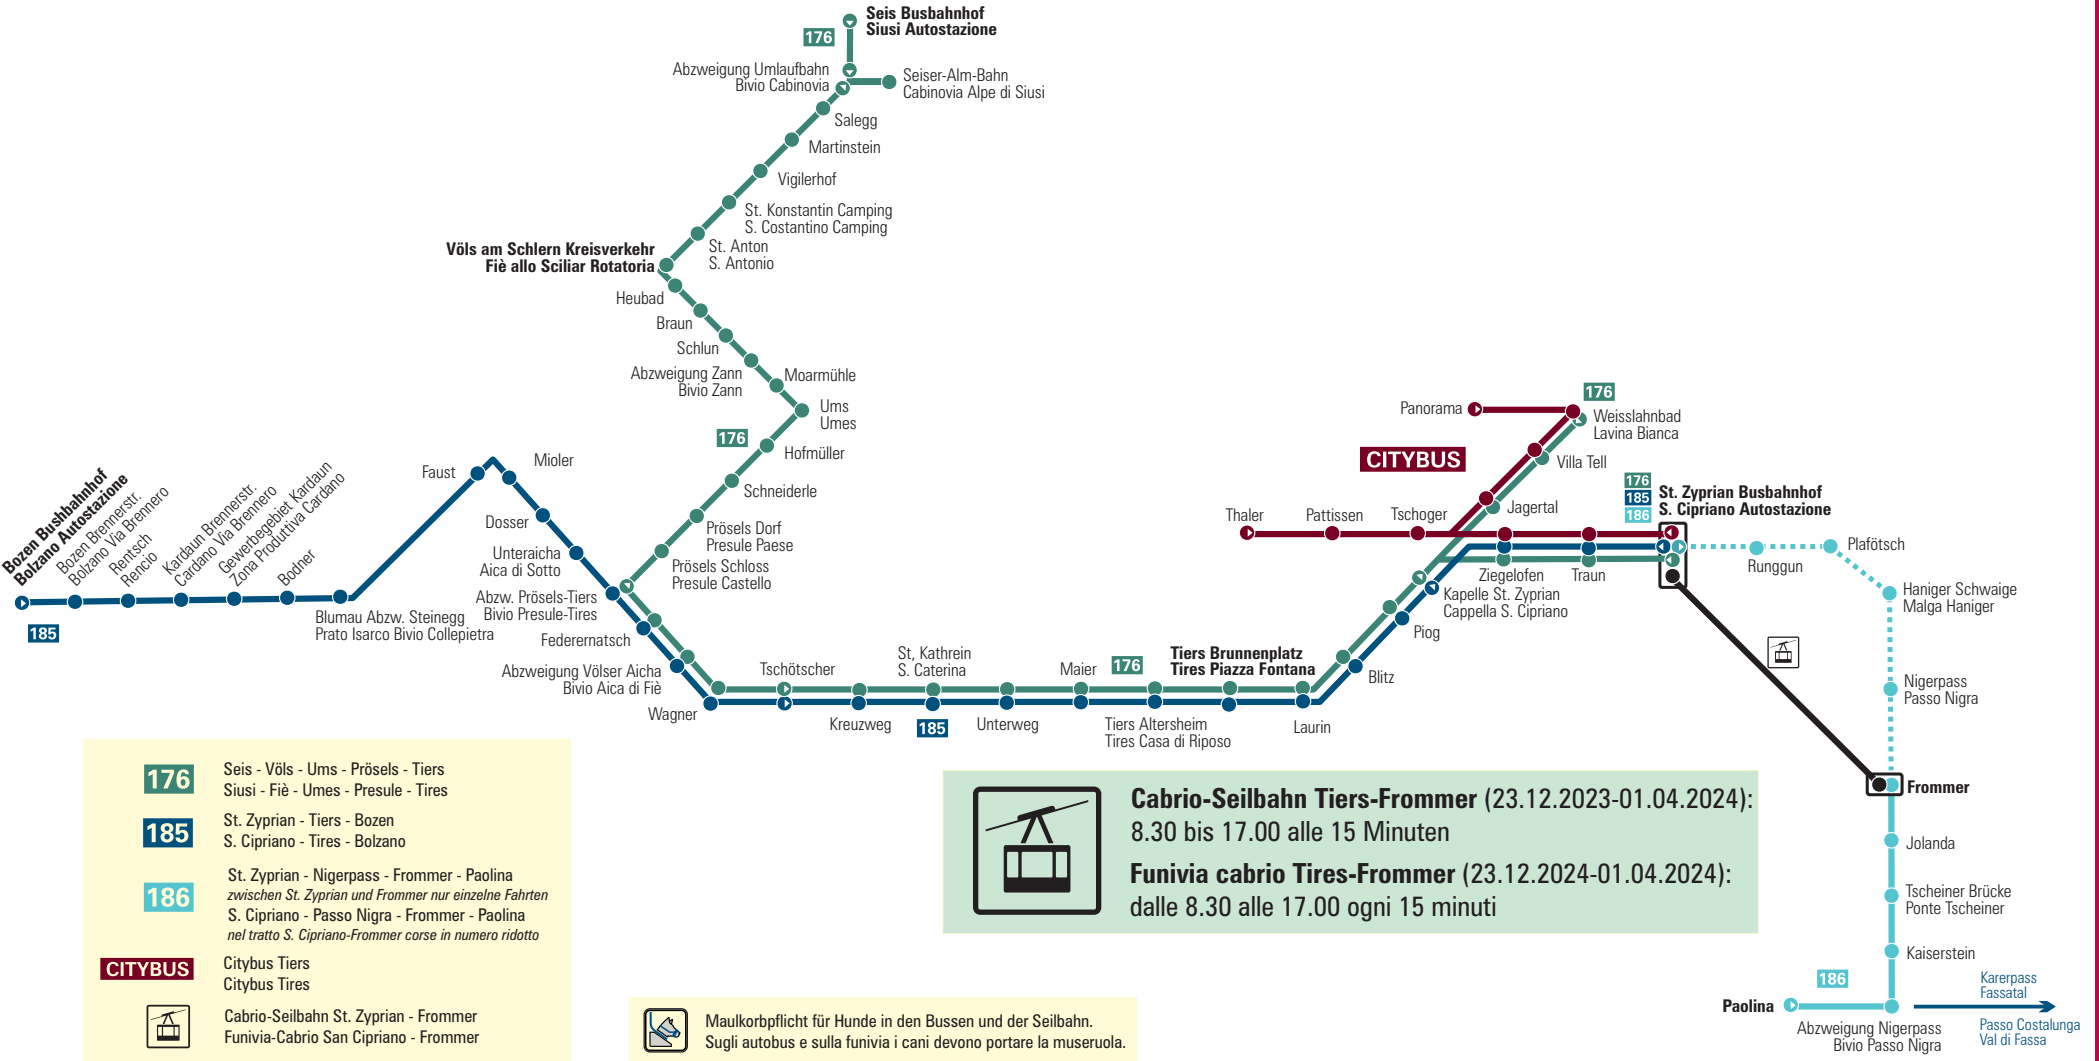

Fahrplan Tiers Orario Tires

- **176** Seis - Völs - Ums - Prösels - Tiers
  Siusi - Fiè - Umes - Presule - Tires
- **185** St. Zyprian - Tiers - Bozen
  S. Cipriano - Tires - Bolzano
- **186** St. Zyprian - Nigerpäss - Frommer - Paolina
  zwischen St. Zyprian und Frommer nur einzelne Fahrten
  S. Cipriano - Passo Nigra - Frommer - Paolina
  nel tratto S. Cipriano-Frommer corse in numero ridotto
- **CITYBUS** Citybus Tiers
  Citybus Tires
- Cabrio-Seilbahn St. Zyprian - Frommer
  Funivia-Cabrio San Cipriano - Frommer

Cabrio-Seilbahn Tiers-Frommer (23.12.2023-01.04.2024):
8.30 bis 17.00 alle 15 Minuten
Funivia cabrio Tires-Frommer (23.12.2024-01.04.2024):
dalle 8.30 alle 17.00 ogni 15 minuti

Maulkorbpflicht für Hunde in den Bussen und der Seilbahn.
Sugli autobus e sulla funivia i cani devono portare la museruola.

CITYBUS TIERS CITYBUS TIRES

KOSTENLOSER DIENST
SERVIZIO GRATUITO

26.12.2023 > 01.04.2024

Thaler	8.10	8.40	9.10	9.40	10.10	10.40	11.10		13.30	14.00	14.30	15.00	15.30	16.00	16.30	17.00	Thaler
Patissen	8.13	8.43	9.13	9.43	10.13	10.43	11.13		13.33	14.03	14.33	15.03	15.33	16.03	16.33	17.03	Patissen
Tschoger	8.16	8.46	9.16	9.46	10.16	10.46	11.16		13.36	14.06	14.36	15.06	15.36	16.06	16.36	17.06	Tschoger
Panorama	8.18	8.48	9.18	9.48	10.18	10.48	11.18										Panorama
Weisslahnbad	8.19	8.49	9.19	9.49	10.19	10.49	11.19										Lavina Bianca
Villa Tell	8.20	8.50	9.20	9.50	10.20	10.50	11.20										Villa Tell
Jagertal	8.22	8.52	9.22	9.52	10.22	10.52	11.22										Jagertal
St. Zyprian Ziegelofen	8.23	8.53	9.23	9.53	10.23	10.53	11.23		13.38	14.08	14.38	15.08	15.38	16.08	16.38	17.08	S. Cipriano Ziegelofen
St. Zyprian Traun	8.24	8.54	9.24	9.54	10.24	10.54	11.24		13.39	14.09	14.39	15.09	15.39	16.09	16.39	17.09	S. Cipriano Traun
St. Zyprian Busbahnhof	8.25	8.55	9.25	9.55	10.25	10.55	11.25		13.41	14.11	14.41	15.11	15.41	16.11	16.41	17.11	S. Cipriano Autostazione

St. Zyprian Busbahnhof	8.30	9.00	9.30	10.00	10.30	11.00		13.15	13.45	14.15	14.45	15.15	15.45	16.15	16.45	17.15	S. Cipriano Autostazione
St. Zyprian Traun	8.31	9.01	9.31	10.01	10.31	11.01		13.16	13.46	14.16	14.46	15.16	15.46	16.16	16.46	17.16	S. Cipriano Traun
St. Zyprian Ziegelofen	8.32	9.02	9.32	10.02	10.32	11.02		13.17	13.47	14.17	14.47	15.17	15.47	16.17	16.47	17.17	S. Cipriano Ziegelofen
Jagertal								13.18	13.48	14.18	14.48	15.18	15.48	16.18	16.48	17.18	Jagertal
Villa Tell								13.19	13.49	14.19	14.49	15.19	15.49	16.19	16.49	17.19	Villa Tell
Weisslahnbad								13.20	13.50	14.20	14.50	15.20	15.50	16.20	16.50	17.20	Lavina Bianca
Panorama								13.21	13.51	14.21	14.51	15.21	15.51	16.21	16.51	17.21	Panorama
Tschoger	8.34	9.04	9.34	10.04	10.34	11.04		13.24	13.54	14.24	14.54	15.24	15.54	16.24	16.54	17.24	Tschoger
Patissen	8.36	9.06	9.36	10.06	10.36	11.06		13.26	13.56	14.26	14.56	15.26	15.56	16.26	16.56	17.26	Patissen
Thaler	8.38	9.08	9.38	10.08	10.38	11.08		13.28	13.58	14.28	14.58	15.28	15.58	16.28	16.58	17.28	Thaler

176

SEIS-UMS-VÖLS-PRÖSELS-TIERS SIUSI-UMES-FIÈ-PRESULE-TIRES

10.12.2023 > 17.05.2024